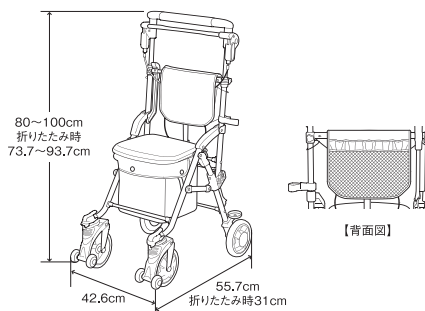

仕様

カラー：ネイビー、ブラウン、フラワーブラウン
サイズ：W42.6(42.6)×D55.7(31)×H80~100(73.7~93.7)cm
()は折りたたみ時
座面：W26×D21.2cm
座面高：45cm
ハンドルの高さ：80・85・90・95・100cmの5段階調節
タイヤ直径：13.8cm
袋寸法：フロントバッグ／W21×D(開口25・底19)×H22.5cm・容量10ℓ・積載量4kg
小物ポケット／W23×D3×H14cm
重量：約3.9kg
座面耐荷重：100kg
主材質：フレーム(アルミ)、主なプラスチック部品(ポリプロピレン)、タイヤ(発泡EVA)、バッグ(ナイロン、FBのみPVC)
梱包サイズ・重量：W44.5×D32.5×H76.5cm・5.3kg

便利な大型バッグ

バッグの容量は10リットル。コンパクト軽量タイプのシルバーカーとしては大きな容量を確保しました。

折りたたみ時
(自立します)

寸法図

CB-10NB
(ネイビー)

CB-10BR
(ブラウン)