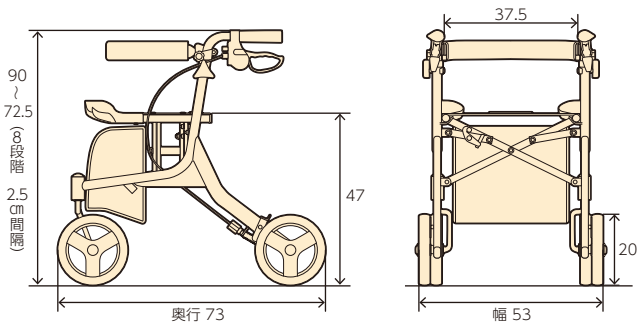

## 身長の高い方も利用可能

ハンドル高さが 72.5~90cmの間で調節可能。  
背の高い方でも、安心してご利用いただけます。

ハンドル高さ  
最大 **90cm**

## 軽量設計とハンドリング

軽量設計でちょっとした段差も楽に持ち上げ可能。  
回転しやすい前輪設計でスイスイハンドリング。  
大きな車輪で凹凸のある道も楽々。

本体重量 車輪直径  
約 **6.1 kg** **20cm**

コンパクトに収納できる左右折りたたみ構造

座面付で  
休憩できます

商品寸法図

仕様

歩行車 ショッピングターン

|         |   |
|---------|---|
| 商品コード   | 532-325   |
| 商品サイズ   | 幅53×奥行73×高さ72.5~90cm<br>ハンドル高さ：72.5・75・77.5・80・82.5・85・87.5・90cm (8段階)<br>座面サイズ：幅37.5×奥行18.5cm<br>座面高さ：47cm<br>折りたたみサイズ：幅28×奥行73×高さ72.5cm |
| 商品重量    | 約6.1kg  |
| バッグ容量   | 約12L (載荷重：6kg未満)  |
| 積載可能なカゴ | 底面サイズ：縦20×横32cm ~ 縦31×横43cm   |
| 材質      | 座面：ポリエステル<br>バッグ：麻、綿、ポリエステル、EVA樹脂<br>フレーム：アルミニウム (粉体塗装)<br>ハンドルグリップ：エラストマー<br>ホイール、ブレーキ調節ネジ：ポリプロピレン<br>タイヤ：EVA樹脂                          |
| 梱包入数    | 1   |
| カラー     | ベージュ  |
| JAN     | 49-70210-85568-3  |
| TALS    | 00221-000507  |