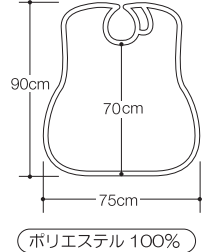

ボーダーチェック

1,210円 (税込)
1,100円 (税別)

毎日の食事を楽しくする、おしゃれな花柄