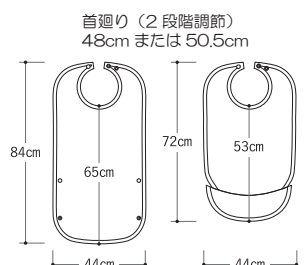

## しずく ポケット付き

2,200円 (税込)  
2,000円 (税別)  
首廻り: 26~42cm (共通)

ポケット付に早変わり

## チェック 2WAY タイプ

1,760円 (税込)  
1,600円 (税別)

スナップを留めればポケットに早変わり

表地: ポリエステル 100%  
裏地: PVC73%・ポリエステル27%