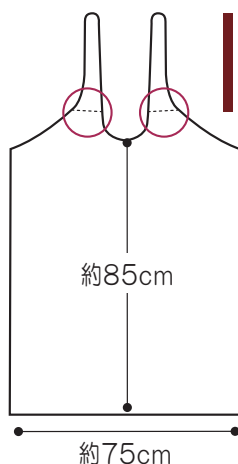

清潔感のある  
ホワイト (半透明)

- エンボス加工で、身体に  
まとわりつきにくい

扱いやすい

お膳の下まで敷き込めるたっぷりサイズ

取り出し口が2箇所から  
選べて便利な箱形状

50枚入

首後ろに引っ張って  
切れるスリット入り  
取り外し時に便利

首廻りにフィット  
するよう調節できる  
結びタイプ

洗濯等の手間いらず、感染対策にも

商品番号	規 格	JAN CODE	販売単位	ケース単位
102295	フリー 首下/約 85cm、幅/約 75cm 50枚入	4958995822953	1箱	20箱

※この商品のメーカー出荷はケース単位です

株式会社 竹虎®

<https://www.taketora-web.com/>

【ヒューマンケア事業部】

東日本 〒231-0011 神奈川県横浜市中区太田町2-23 観メディア・ビジネスセンター 8F  
TEL. 045(680)0390 FAX. 045(680)0399