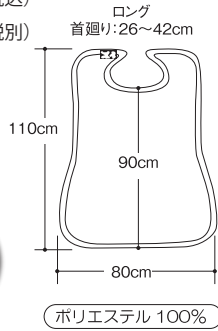

## フェルラック® エプロン 100枚入

●衣類や寝具を守る吸水・防水加工

●取り出しやすい箱形状

L テープ付  
3,520円 (税込)  
3,200円 (税別)

LL テープ付  
5,940円 (税込)  
5,400円 (税別)

主な素材：クレープ紙、ポリエチレン

■洗濯可能なポリエステル製。色・柄を豊富にラインナップ (ソフラピレン® エプロンシリーズ) リーズナブルで洗い替えが揃えやすい

## ボーダーチェックロング

1,430円 (税込)  
1,300円 (税別)