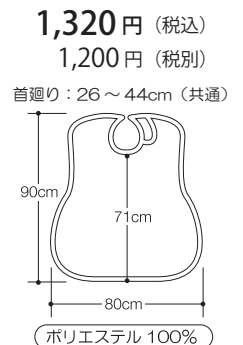

コスモス

洗濯や熱に強い

しずく

1,760円 (税込)
1,600円 (税別)