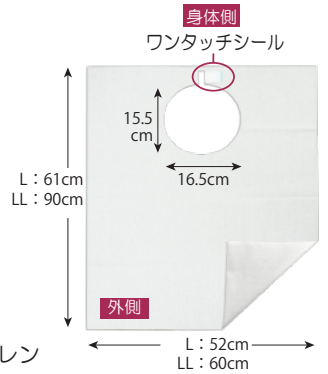

## フェルラック® エプロン 100枚入

●衣類や寝具を守る吸水・防水加工

●取り出しやすい箱形状

L テープ付  
3,520円 (税込)  
3,200円 (税別)

LL テープ付  
5,940円 (税込)  
5,400円 (税別)

主な素材：クレープ紙、ポリエチレン

■洗濯可能なポリエステル製。色・柄を豊富にラインナップ (ソフラピレン® エプロンシリーズ) リーズナブルで洗い替えが揃えやすい