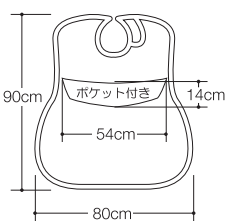

## しずく ポケット付き

2,200円 (税込)  
2,000円 (税別)  
首廻り: 26~42cm (共通)

ポケット付に早変わり