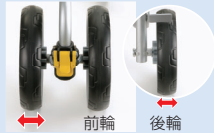

歩行車 アルカーレ CH （レンタル）

ハイタイプなのに、コンパクト！
身長が高い方にも対応した歩行車。

コンパクトながら前輪が大きく、段差の乗り越えがスムーズです。

コンパクト設計

狭い場所でもスムーズに走行でき、歩行スペースをしっかりと確保した設計です。

幅広のタイヤ

グレーチングのすき間にはまりにくいタイヤ幅です。

ハンドル高さ7段階調節

78.5cm～96.5cmの間で7段階調節できます。背の低い方から高い方まで使用できます。（3cmピッチ）

操作性の良いハンドブレーキ

握るとブレーキ、下ろすと駐車ロックがかかります。ハンドルからすぐに指が届きます。

キャスター角度3WAY

路面状況にあわせてキャスターの角度を3段階で切り替えることができます。（固定、左右60°、360°）

買い物に便利なバッグ

大きな開口部は荷物の出し入れに便利です。（7.5L、5kgまで）

- ・杖止めベルト付き
- ・杖受け皿付き
- ・反射シール付き

ワンタッチ座面

座面を倒すと、腰掛けることができます。

座面サイズ

座面高さ：44.5cm

折りたたみ時

アルカーレ CH

品番	入数	参考価格(税抜)	製品重量	ブルーデニム	TAISコード
140038 (ブルーデニム)	1	¥35,000	5.5kg	4945680 40038-1	00426- 000138