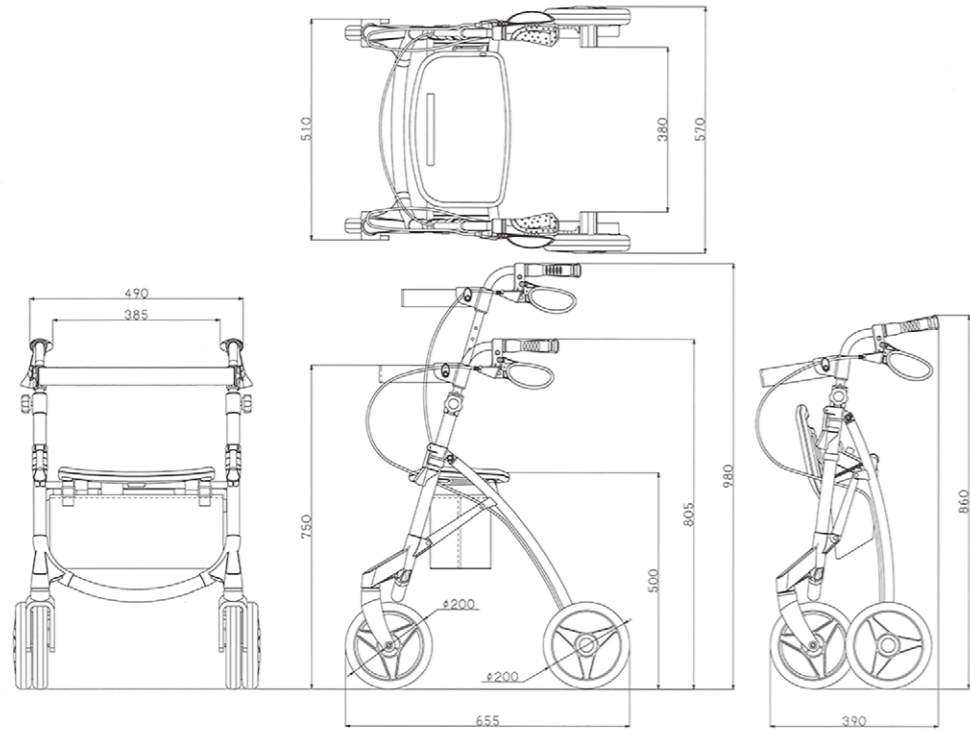

■品番 TW-320

サイズ	W570×D655×H805～980 (8段階)
折りたたみサイズ	W570×D390×H860 (脚固定ベルト使用)
座面	W380×D230×H500
グリップ	385 (内寸)
キャスター径	200φ
重量	10kg
耐荷重	80kg
バッグ容量	9ℓ

- 材質 / スチール・ステンレス・アルミ・ナイロン (単位 mm)
 ●カラー / オレンジ TAISコード 00297-000118

■カラー

オレンジ

■寸法図

速度制御機能付き歩行車

U Walker II

ユーウォーカー 2

製品カタログ

行きたいところへさあ出かけよう。